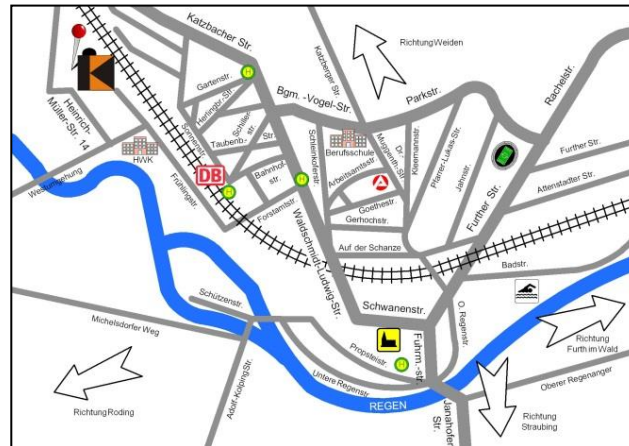

Qualifizierender Mittelschulabschluss

- Deutsch
- Mathematik
- Englisch

Lehrgangsdauer

Je eine Woche in den Pfingstferien, in Teilzeit.

Information und Anmeldung

Kolping-Bildungswerk Cham

Heinrich-Müller-Straße 14
93413 Cham
Telefon: 09971 8531-0, Frau Träger
E-Mail: cham@kolping-ostbayern.de

Unterrichtsort

Kolping-Bildungswerk Cham
Heinrich-Müller-Straße 14
93413 Cham

Prüfungsvorbereitung für Schüler/innen der Mittel- und Realschulen

Pfingstferien 2022

Kolping-Bildungswerk
in der Diözese Regensburg e. V.